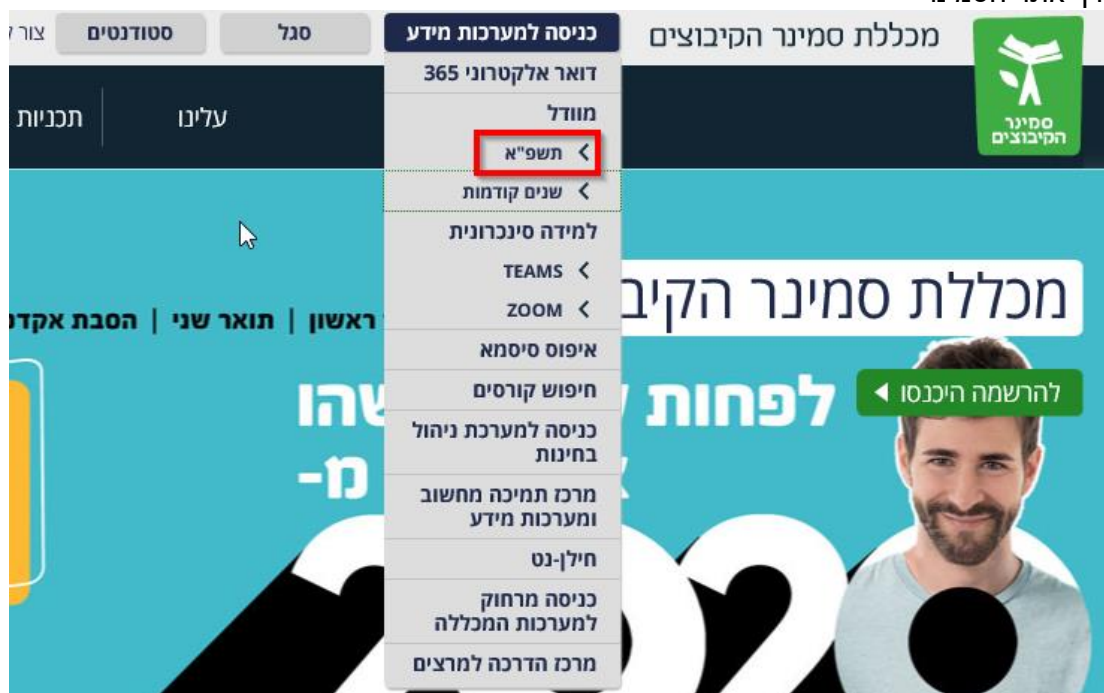

כניסה למוודל תשפא

הכניסה למוודל החדש היא בהזדהות אחודה, ע"י שם המשתמש והסיסמה של המייל במכללה
 FirstName.Lastname@smkb.ac.il

למוודל החדש ניתן להתחבר במספר דרכים:

1. דרך הקישור [/https://moodle.smkb.ac.il](https://moodle.smkb.ac.il)

2. דרך אתר הסמינר

3. דרך פורטל הסטודנט (באפשרות זו אין צורך להכניס שם משתמש וסיסמה למוודל, המערכת מזהה בעזרת הכניסה לפורטל הסטודנטים) יש להיכנס לפורטל הסטודנט עם שם המשתמש והסיסמה, לעמוד על השיעורים שלי וללחוץ על השיעורים שלי