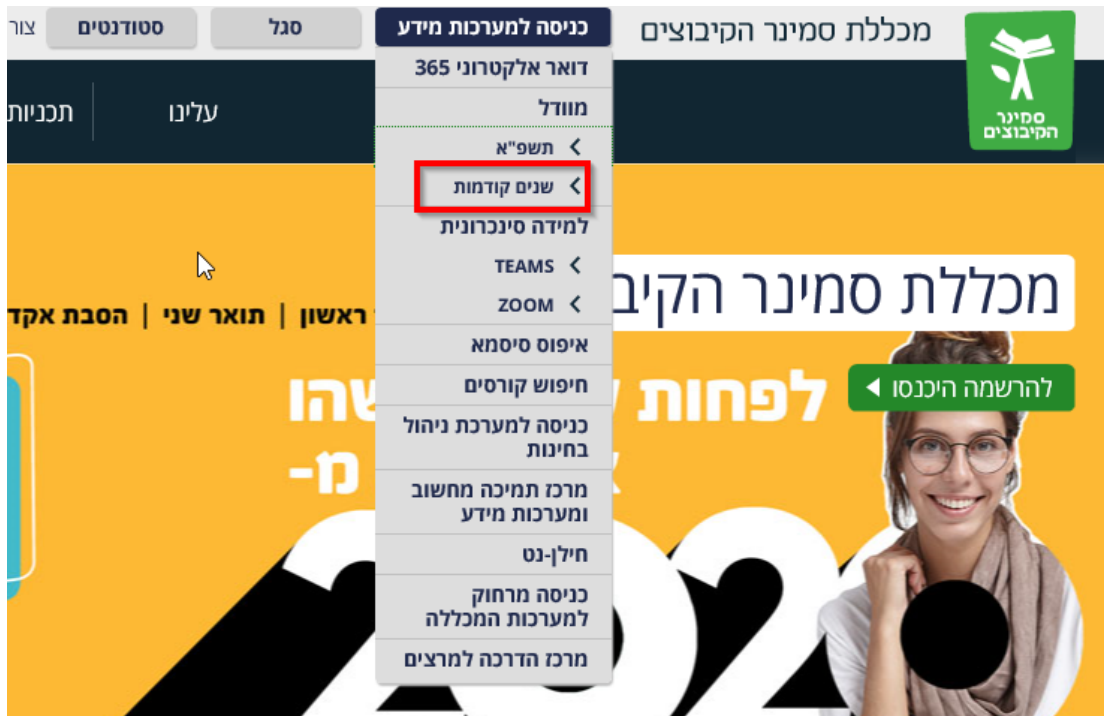

3. דרך אתר המוודל החדש