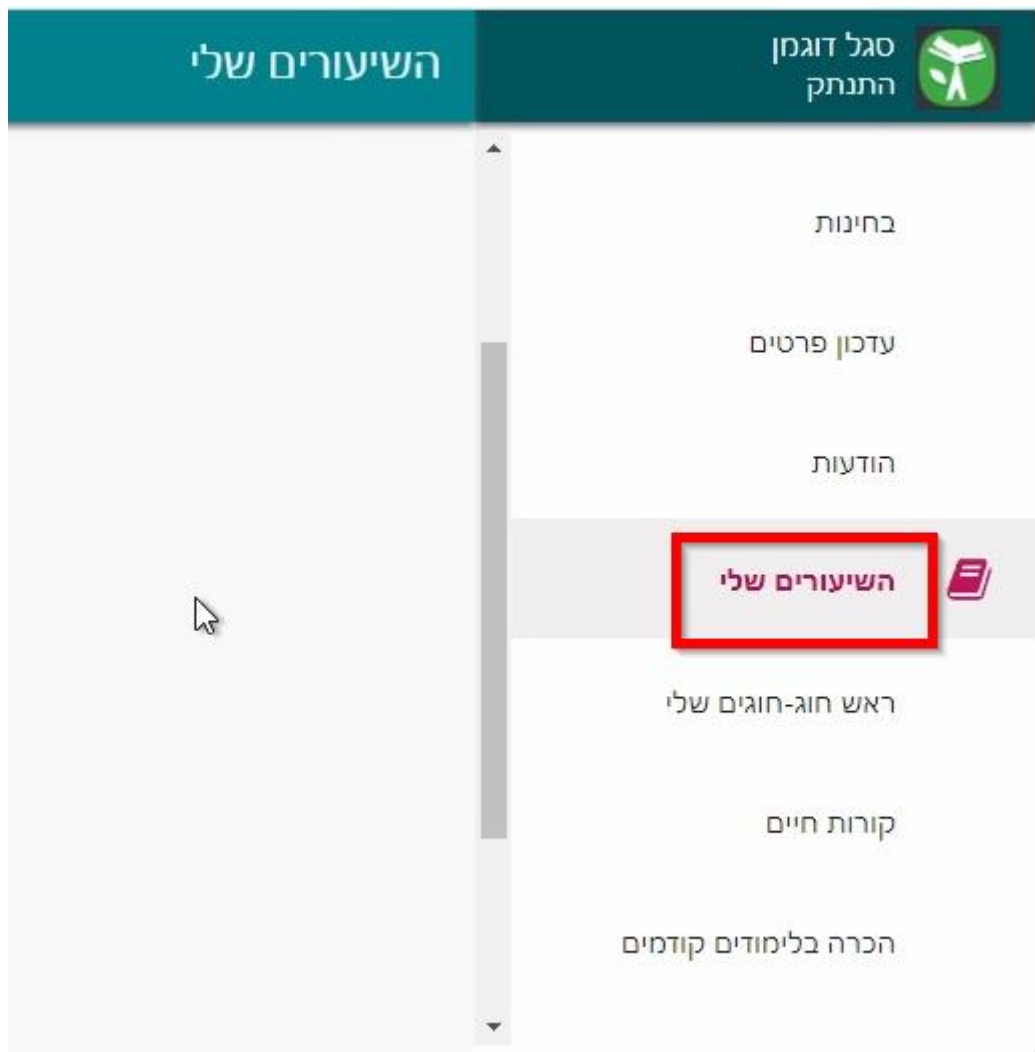

הכנסת/עדכון מטלה דרך הפורטל

משקל סך כל המטלות צריך להיות 100%

בקורסים שנתיים, במידה ויש מטלות נפרדות לסמסטר א' וב' יש לתת אחוזים בהתאם, כך שמשקלן הכולל יהיה 100%.

לדוגמא: אם לקורס שנתי יש 2 מטלות בסמסטר א' ועוד 2 מטלות בסמסטר ב' והמשקל של כולן זהה, לכל מטלה המשקל יהיה 25% כך שסכום המטלות הכולל יהיה 100%.

במידה ומעוניינים שהציון הסופי לא יחושב ע"י המערכת על פי המשקלים של מטלות, אלא יחושב ויוזן ע"י המרצה, יש לפתוח מטלה בשם "ציון סופי- מרצה" ולתת לה משקל של 100%. במקרה זה, בכל שאר המטלות בשיעור יש לתת משקל 0%. בדרך זו ניתן להזין ציון בכל מטלה ולהציגו לסטודנט, הציון הסופי יילקח מהמטלה "ציון סופי- מרצה".

שימו לב, עד להודעה אחרת, אין לפתוח מטלת בחינה, מטלות מסוג בחינה יוזנו ע"י מערך חדרים בחינות בלבד! מרצה יכול לעדכן רק את משקל המטלה מסוג בחינה. כל עדכון אחר מתבצע ע"י מערך חדרים ובחינות!

על מנת להכניס או לעדכן מטלה יש ללחוץ על "השיעורים שלי"

לאחר מכן יש ללחוץ על 3 הנקודות ליד השיעור המבוקש