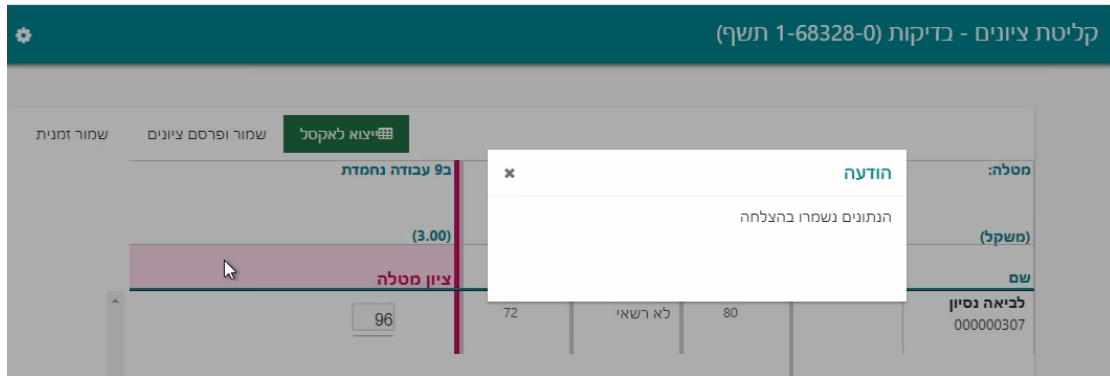

הקלדת ציון סופי אינה אפשרית בסמינר, לחיצה על ציון סופי תעלה את ההודעה הבאה: