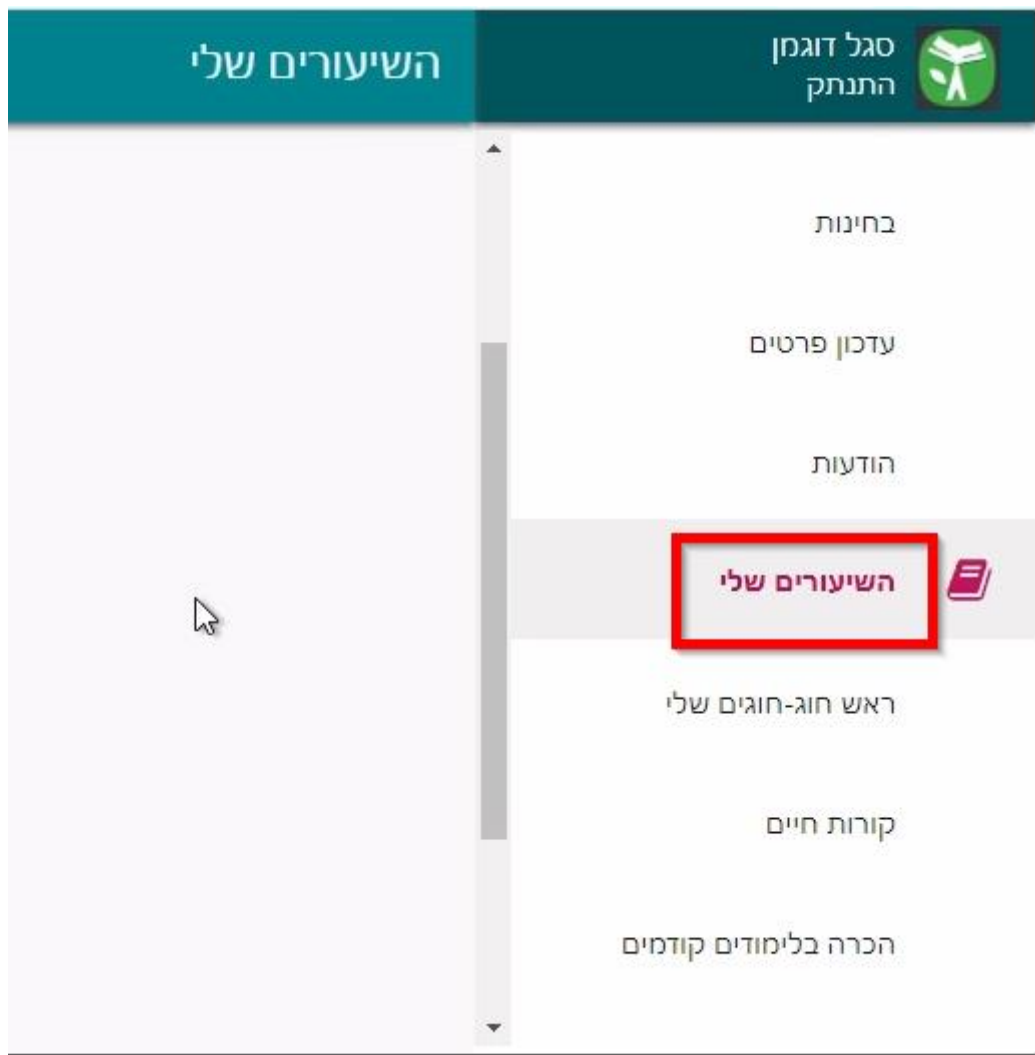

הזנת ציונים

כללי

מערכת מכלול מאפשרת להזין ציון ברמת מטלה (בחינה, עבודה, הגשה וכד'). כאשר מגדירים מטלות לשיעור במערכת מכלול, יש לקבוע משקל למטלה (לדוגמא: בחינה 70%, עבודה 30%).

לאחר הזנת ציונים לכל המטלות המוגדרות לשיעור (סיכום כל המשקלות מגיע ל-100), מחושב ציון משוקלל באופן אוטומטי. אנשי סגל רואים את תוצאת החישוב בעמודה "ציון משוקלל". סטודנטים יראו את תוצאת החישוב בעמודה "ציון סופי".

לאחר הכניסה לפורטל יש ללחוץ על "השיעורים שלי"

יש ללחוץ על שלושת הנקודות ליד שם השיעור בו אנחנו רוצים להזין ציונים

השיעורים שלי

moodle

הצגת מרצים נוספים

תשפא תשף תשעט תשעח הכל א ק ב

▼	⋮	משיבים למשוב	מחתינים	1	לומדים	בדיקות MOODLE קורס שני 1-45929-2 MOODLE לאתר
▼	⋮	משיבים למשוב	מחתינים	2	לומדים	בדיקות ל MOODLE אבא 1-45929-1 MOODLE לאתר
▼	⋮	משיבים למשוב	מחתינים	1	לומדים	בדיקות קבוצה 0 1-68328-0 MOODLE לאתר