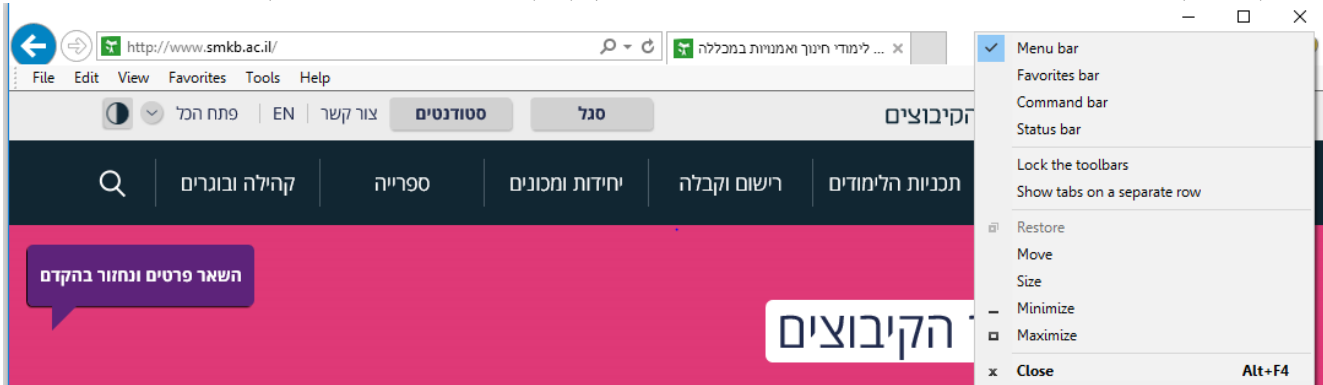

ביטול חסימת POP-UPS בשער לסטודנט\למרצה ב EXPLORER וגם ב CHROME

ב CHROME

1. דבר ראשון לאחר שנכנסים לשער לסטודנט\מרצה ומופיע התמונה הבאה זה מצביע על כך שיש חסימת POP-UPS.

2. מצד שמאל/ימין (בהתאם לשפת הדפדפן) למעלה יופיע ריבוע עם X יש לחוץ עליו.

3. לאחר הלחיצה עליו יופיע החלון הבא יש לבחור באפשרות הראשונה **Always allow** ולאחר מכן לחוץ **Done**.

explorer

1. במקרה ואין למעלה בסרגל כלים אפשרות של **TOOLS** יש ללחוץ קליק ימיני בסרגל כלים ולסמן **Menu bar**