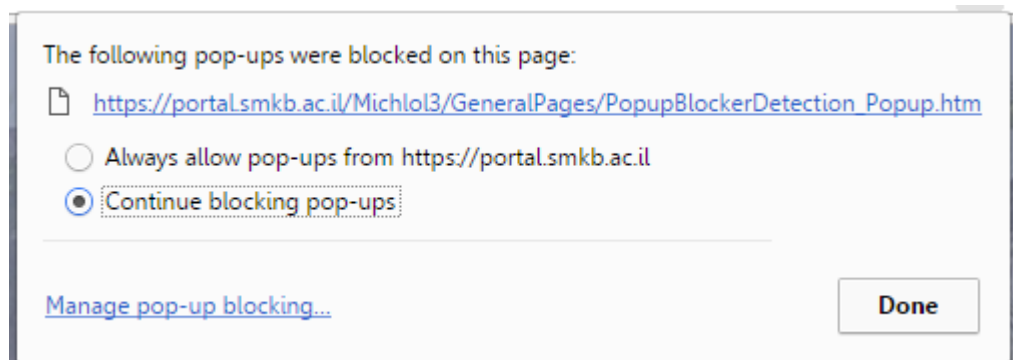

ביטול חסימת POP-UPS בשער לסטודנט\למרצה ב EXPLORER וגם ב CHROME

ב CHROME

1. דבר ראשון לאחר שנכנסים לשער לסטודנט\מרצה ומופיע התמונה הבאה זה מצביע על כך שיש חסימת POP-UPS.

2. מצד שמאל/ימין (בהתאם לשפת הדפדפן) למעלה יופיע ריבוע עם X יש לחוץ עליו.

3. לאחר הלחיצה עליו יופיע החלון הבא יש לבחור באפשרות הראשונה **Always allow** ולאחר מכן לחוץ **Done**.

explorer

1. במקרה ואין למעלה בסרגל כלים אפשרות של **TOOLS** יש ללחוץ קליק ימיני בסרגל כלים ולסמן **Menu bar**