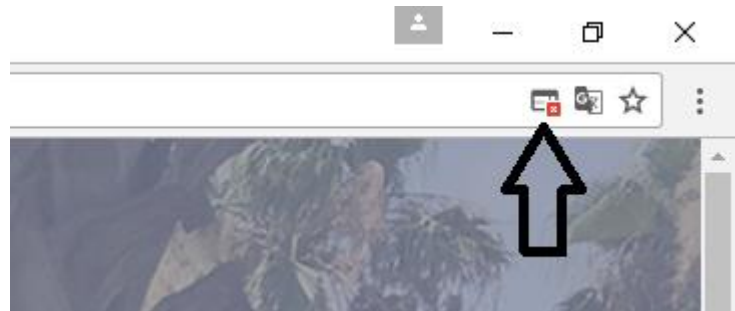

ביטול חסימת POP-UPS בשער לסטודנט\למרצה ב EXPLORER וגם ב CHROME

ב CHROME

1. דבר ראשון לאחר שנכנסים לשער לסטודנט\מרצה ומופיע התמונה הבאה זה מצביע על כך שיש חסימת POP-UPS.

2. מצד שמאל/ימין (בהתאם לשפת הדפדפן) למעלה יופיע ריבוע עם X יש לחוץ עליו.