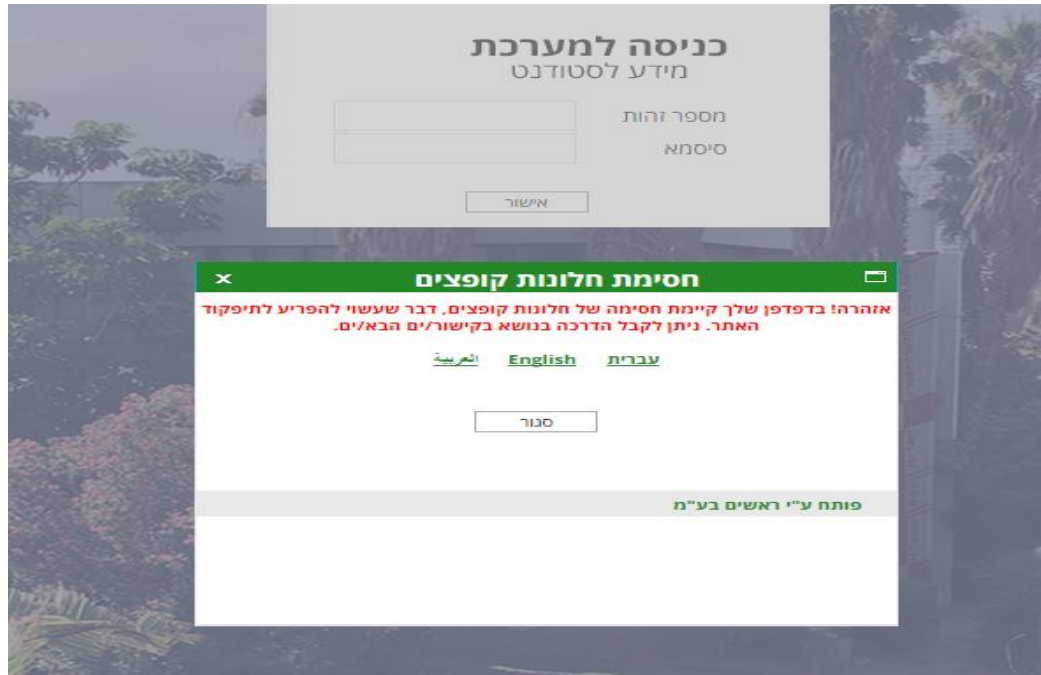

ביטול חסימת POP-UPS בשער לסטודנט\למרצה ב EXPLORER וגם ב CHROME

ב CHROME

1. דבר ראשון לאחר שנכנסים לשער לסטודנט\מרצה ומופיע התמונה הבאה זה מצביע על כך שיש חסימת POP-UPS.

2. מצד שמאל/ימין (בהתאם לשפת הדפדפן) למעלה יופיע ריבוע עם X יש לחוץ עליו.

3. לאחר הלחיצה עליו יופיע החלון הבא יש לבחור באפשרות הראשונה **Always allow** ולאחר מכן לחוץ **Done**.

explorer

1. במקרה ואין למעלה בסרגל כלים אפשרות של **TOOLS** יש ללחוץ קליק ימיני בסרגל כלים ולסמן **Menu bar**